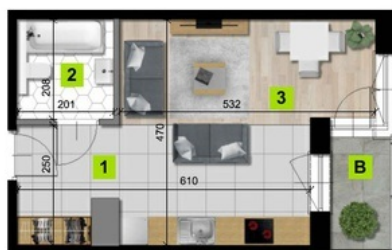

Grzegórski Park - Budynek A5
Mieszkanie 15

Termin realizacji: II/III kw. 2019

Nr	Piętro	Powierzchnia *	Pokoje	Balkon / Taras	Cena za m2	Cena **
15	4	29,85 m²	1	- m²		

GRZEGÓRZKI PARK - BUDYNEK A5
MIESZKANIE NR 15

1	przedpokój	4,66 m²
2	łazienka	4,06 m²
3	pokój dzienny z aneksem kuchennym	21,13 m²
	powierzchnia	29,85 m²
B	balkon	2,94 m²
	piętro	4
	liczba pokoi	1